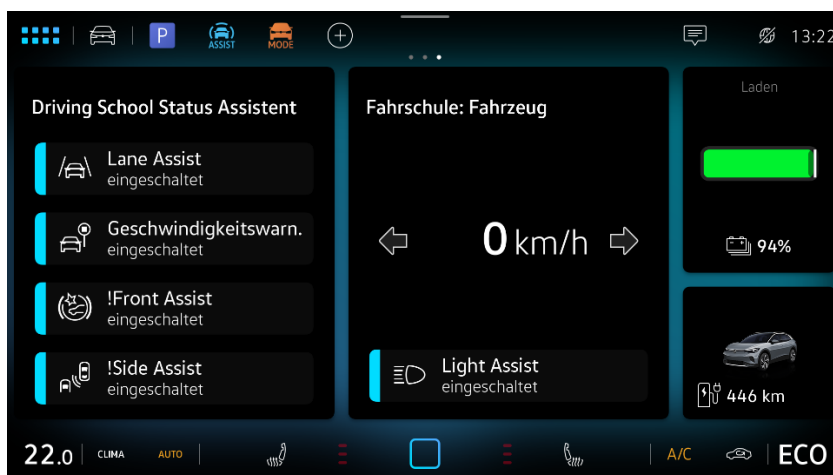

Variante 2: Fahrschulmodus mit Geschwindigkeit & Blinker und Assistentssystemen