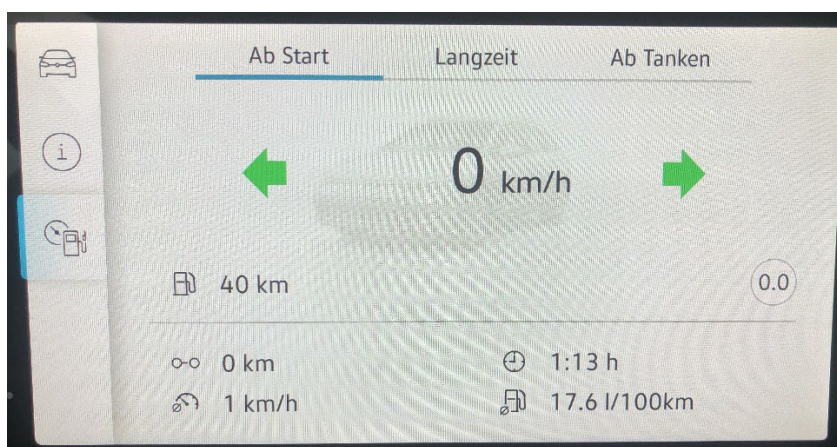

Nachrüstpaket Fahrschulfahrzeug Fahrschulmodus inkl. Spiegelpaket

Die Volkswagen Vertragspartner haben die Möglichkeit mit Hilfe des Ersatzteilbestellformular den Fahrschulmodus als Nachrüstpaket zu bestellen.

Das Nachrüstpaket beinhaltet die Freischaltung der Visualisierung der Fahrschulfunktion im Infotainmentdisplay des Fahrzeuges (Hinweis: Je nach Fahrzeugmodell und Softwarestand werden nur die Geschwindigkeit und die Blinker dargestellt und zusätzlich noch die Assistenzsysteme).

- Mögliche Modelle:
- T-Roc + PA (Modellschlüssel: TRO)
- ID3 + PA
- ID4 + PA
- Golf VIII + PA