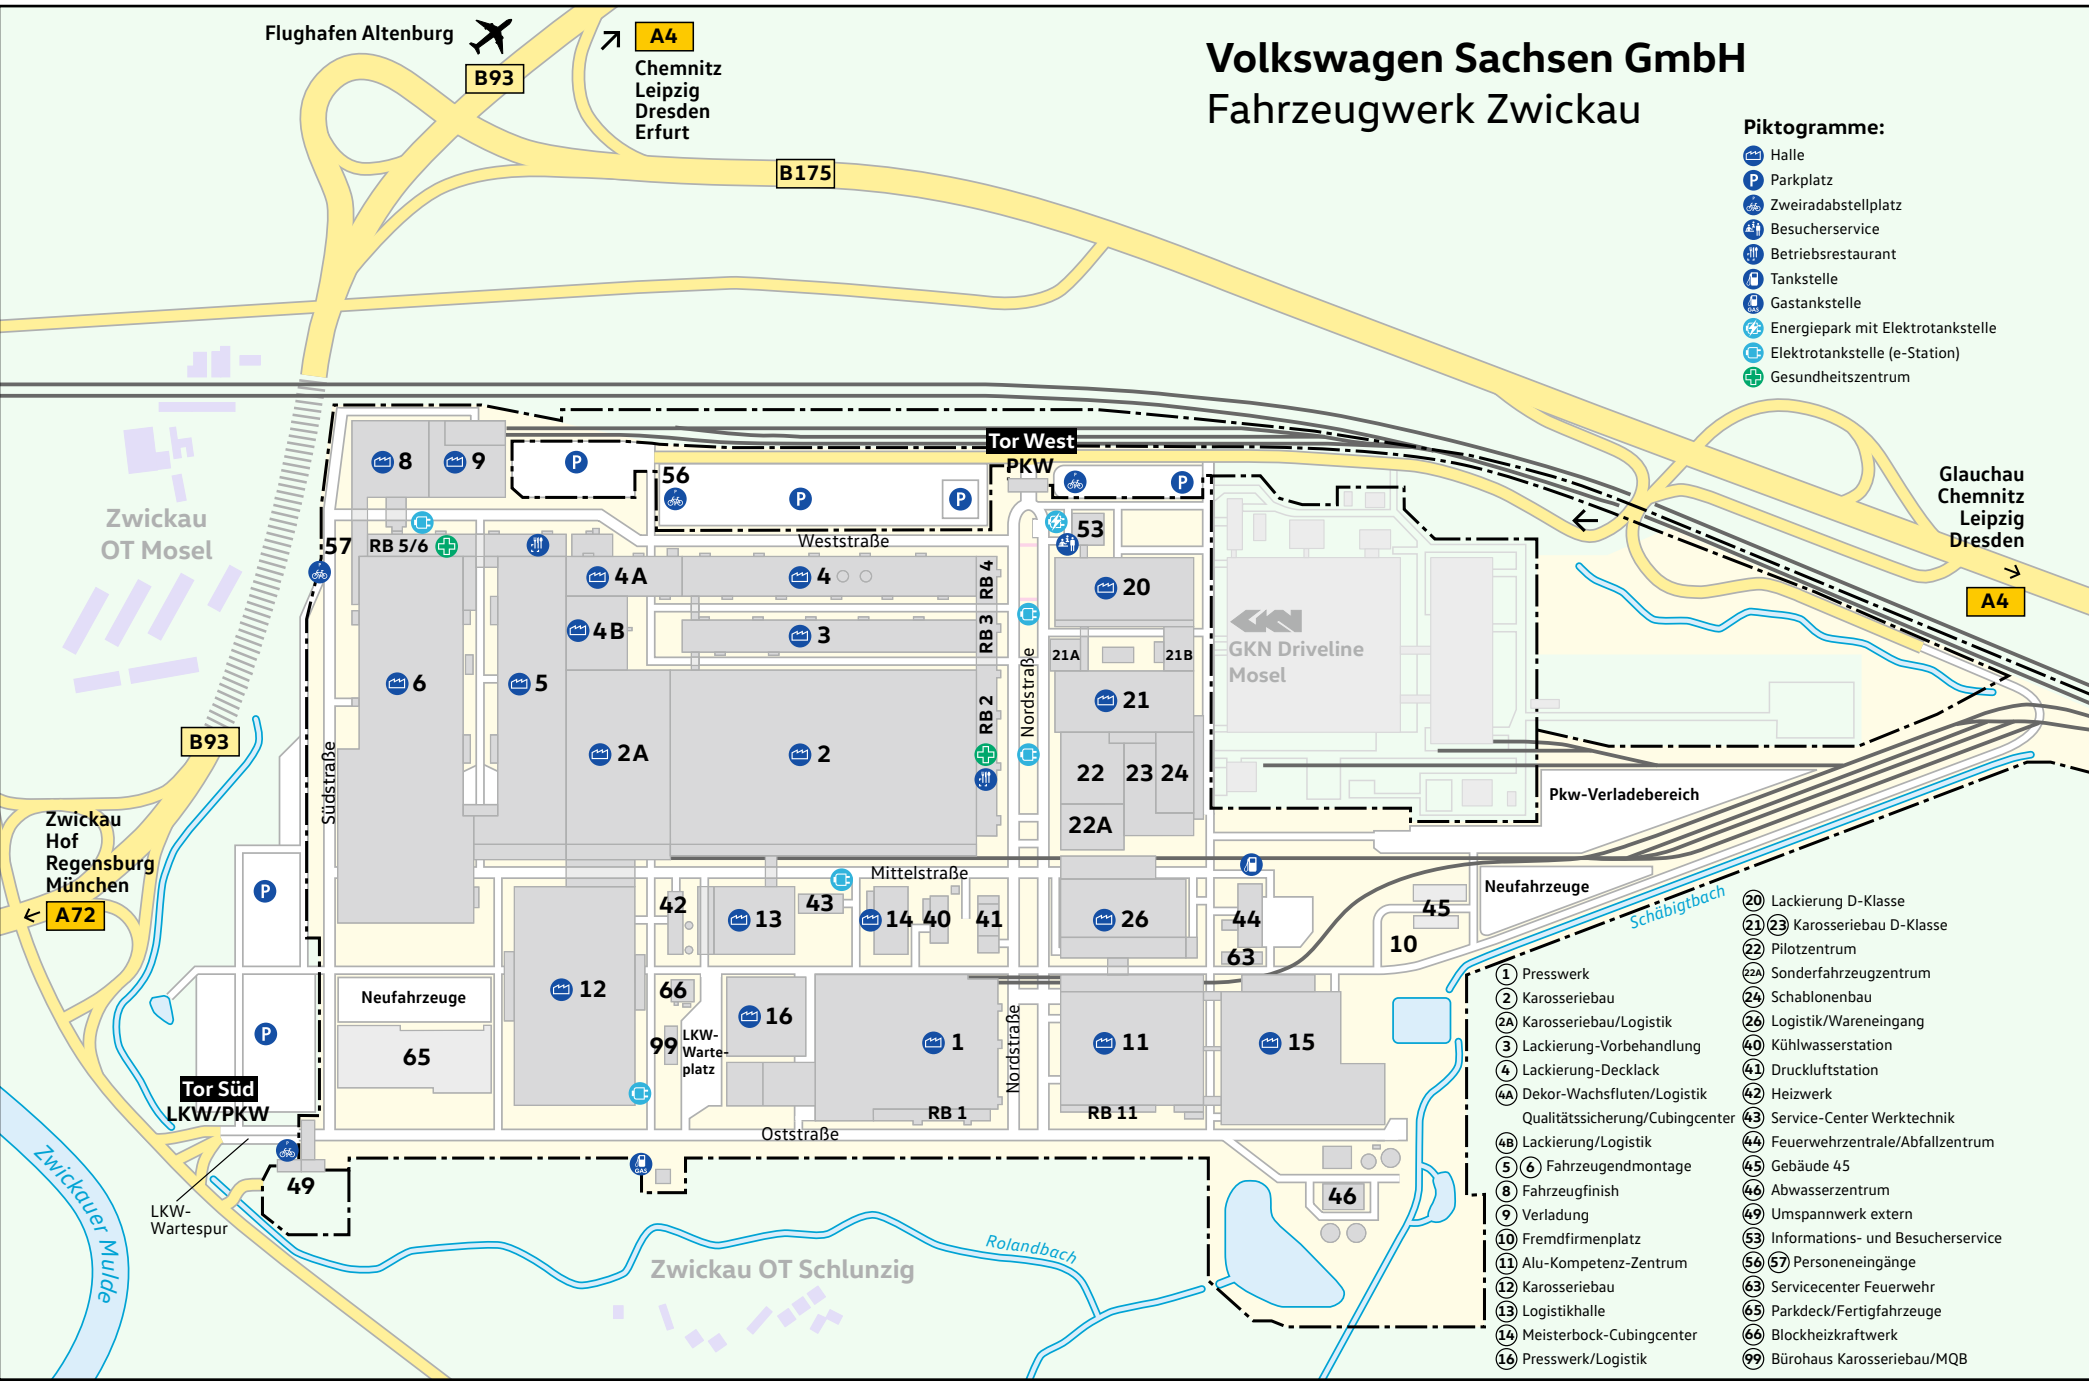

Flughafen Altenburg

A4

Chemnitz
Leipzig
Dresden
Erfurt

B93

B175

Volkswagen Sachsen GmbH Fahrzeugwerk Zwickau

Piktogramme:

- Halle
- Parkplatz
- Zweiradabstellplatz
- Besucherservice
- Betriebsrestaurant
- Tankstelle
- Gastankstelle
- Energiepark mit Elektrotankstelle
- Elektrotankstelle (e-Station)
- Gesundheitszentrum

Glauchau
Chemnitz
Leipzig
Dresden

A4

B93

Zwickau
Hof
Regensburg
München

A72

Tor Süd
LKW/PKW

LKW-
Wartespur

Zwickau OT Schlunzig

Rolandbach

- ① Presswerk
- ② Karosseriebau
- ②A Karosseriebau/Logistik
- ③ Lackierung-Vorbehandlung
- ④ Lackierung-Decklack
- ④A Dekor-Wachsfluten/Logistik
- ④B Lackierung/Logistik
- ⑤ Fahrzeugendmontage
- ⑧ Fahrzeugfinish
- ⑨ Verladung
- ⑩ Fremdfirmenplatz
- ⑪ Alu-Kompetenz-Zentrum
- ⑫ Karosseriebau
- ⑬ Logistikhalle
- ⑭ Meisterbock-Cubingcenter
- ⑮ Presswerk/Logistik
- ⑳ Lackierung D-Klasse
- ㉑ ㉒ Karosseriebau D-Klasse
- ㉒ Pilotzentrum
- ㉒A Sonderfahrzeugzentrum
- ㉒B Schablonenbau
- ㉒C Logistik/Wareneingang
- ㉒D Kühlwasserstation
- ㉒E Druckluftstation
- ㉒F Heizwerk
- ㉒G Service-Center Werktechnik
- ㉒H Feuerwehrzentrale/Abfallzentrum
- ㉒I Gebäude 45
- ㉒J Abwasserzentrum
- ㉒K Umspannwerk extern
- ㉒L Informations- und Besucherservice
- ㉒M Personeneingänge
- ㉒N Servicecenter Feuerwehr
- ㉒O Parkdeck/Fertigfahrzeuge
- ㉒P Blockheizkraftwerk
- ㉒Q Bürohaus Karosseriebau/MQB