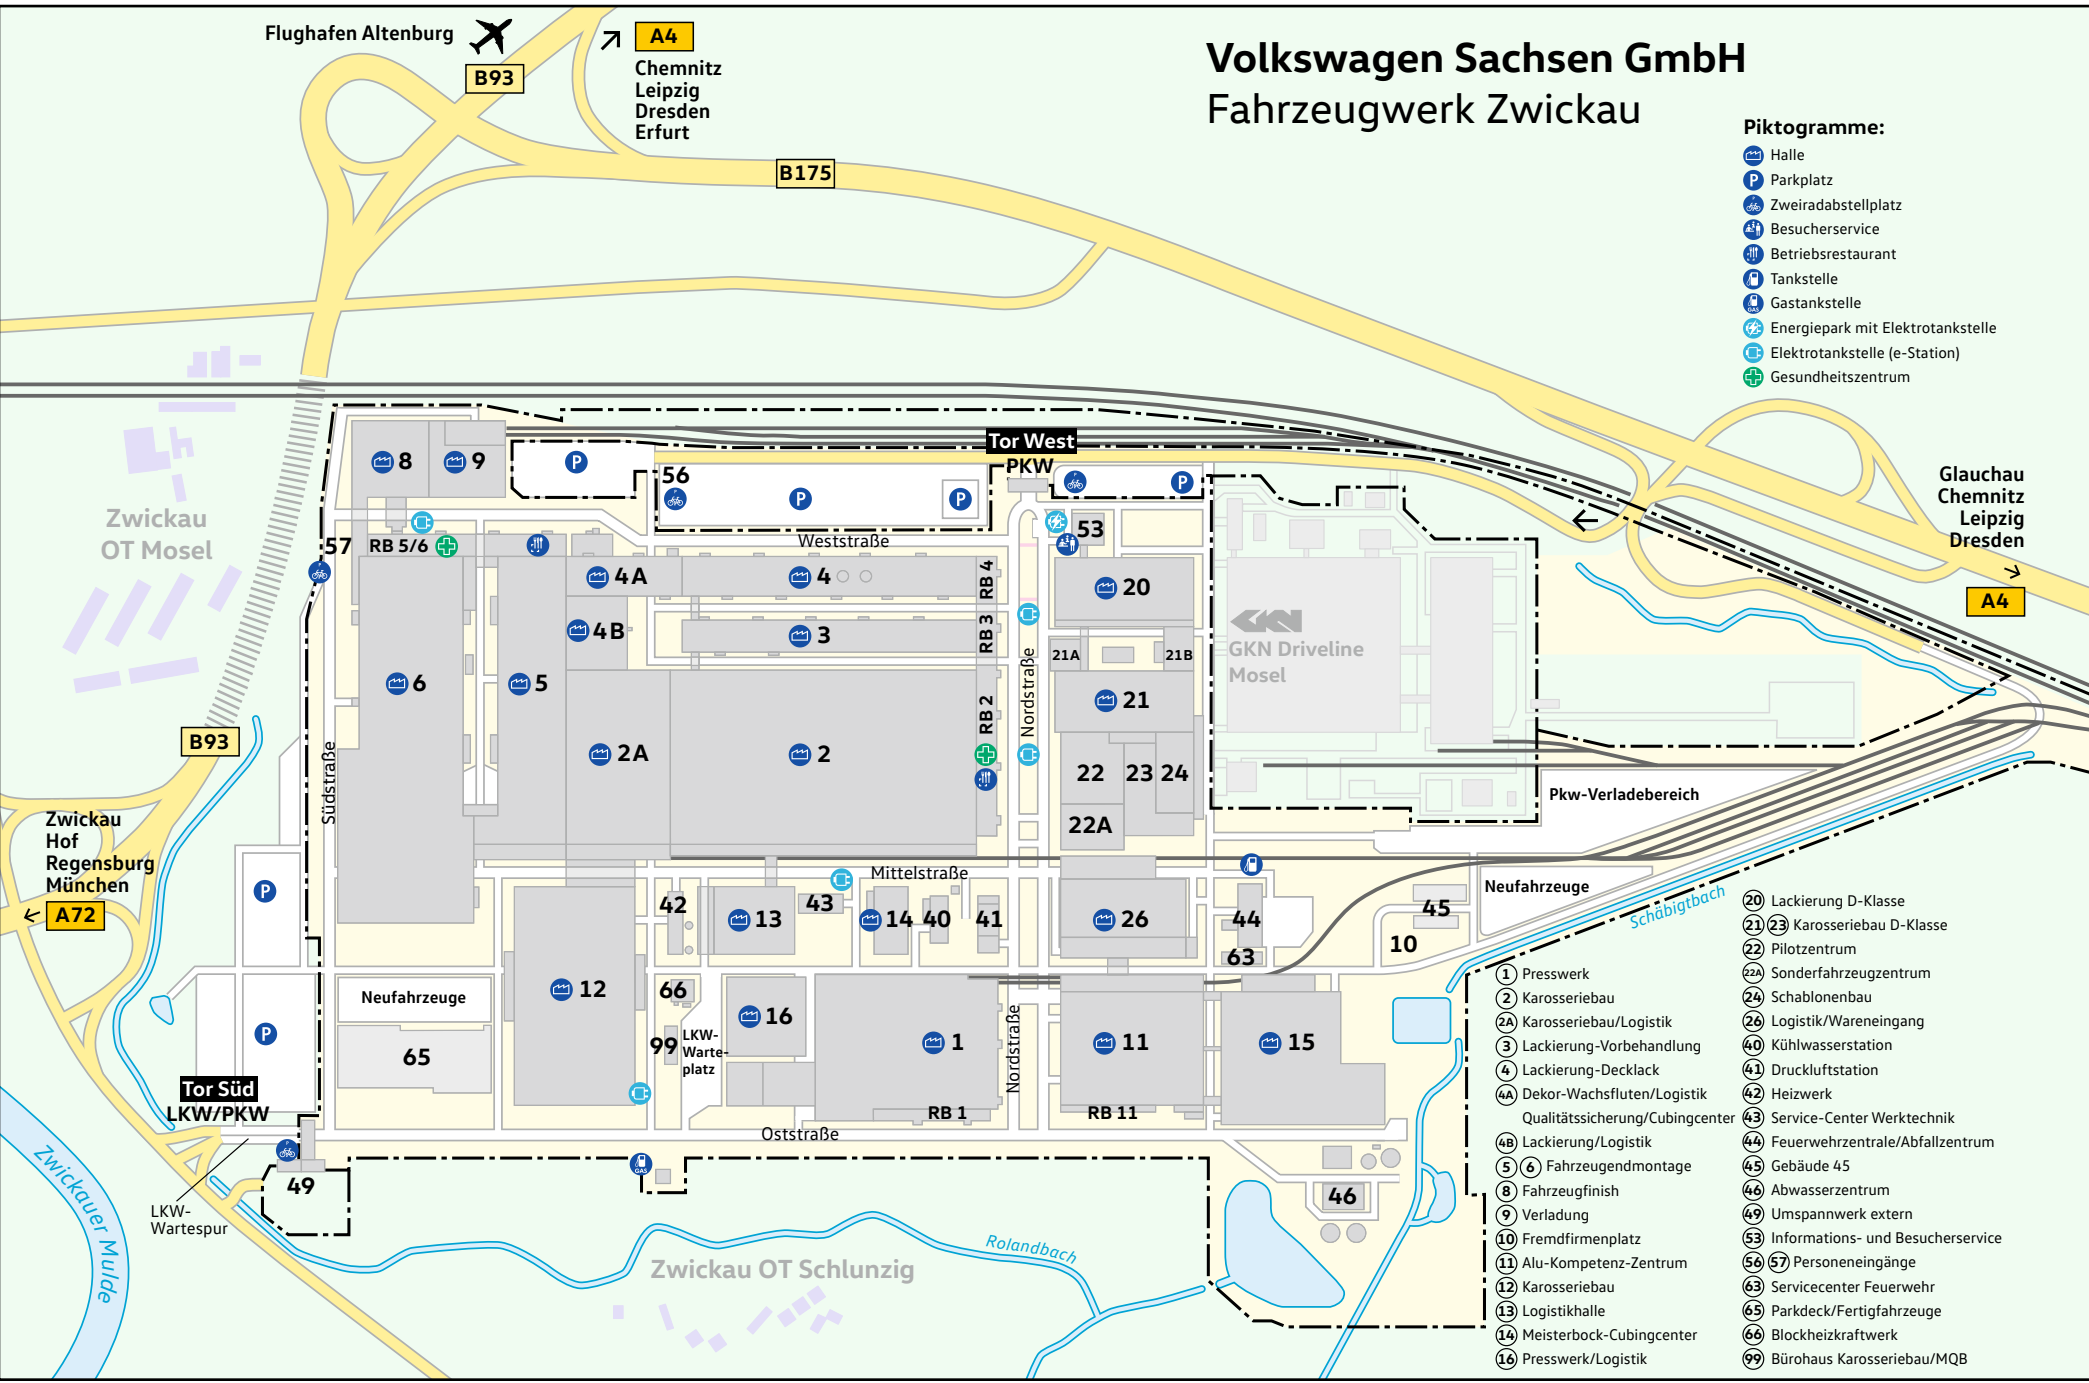

Flughafen Altenburg

B93

A4

Chemnitz  
Leipzig  
Dresden  
Erfurt

B175

# Volkswagen Sachsen GmbH Fahrzeugwerk Zwickau

## Piktogramme:

- Halle
- Parkplatz
- Zweiradabstellplatz
- Besucherservice
- Betriebsrestaurant
- Tankstelle
- Gastankstelle
- Energiepark mit Elektrotankstelle
- Elektrotankstelle (e-Station)
- Gesundheitszentrum

- ① Presswerk
- ② Karosseriebau
- ②A Karosseriebau/Logistik
- ③ Lackierung-Vorbehandlung
- ④ Lackierung-Decklack
- ④A Dekor-Wachsfluten/Logistik
- ④B Lackierung/Logistik
- ⑤ ⑥ Fahrzeugendmontage
- ⑧ Fahrzeugfinish
- ⑨ Verladung
- ⑩ Fremdfirmenplatz
- ⑪ Alu-Kompetenz-Zentrum
- ⑫ Karosseriebau
- ⑬ Logistikhalle
- ⑭ Meisterbock-Cubingcenter
- ⑮ Presswerk/Logistik
- ⑳ Lackierung D-Klasse
- ㉑ ㉒ Karosseriebau D-Klasse
- ㉒ Pilotzentrum
- ㉒A Sonderfahrzeugzentrum
- ㉒B Schablonenbau
- ㉒C Logistik/Wareneingang
- ㉒D Kühlwasserstation
- ㉒E Druckluftstation
- ㉒F Heizwerk
- ㉒G Service-Center Werktechnik
- ㉒H Feuerwehrzentrale/Abfallzentrum
- ㉒I Gebäude 45
- ㉒J Abwasserzentrum
- ㉒K Umspannwerk extern
- ㉒L Informations- und Besucherservice
- ㉒M Personeneingänge
- ㉒N Servicecenter Feuerwehr
- ㉒O Parkdeck/Fertigfahrzeuge
- ㉒P Blockheizkraftwerk
- ㉒Q Bürohaus Karosseriebau/MQB