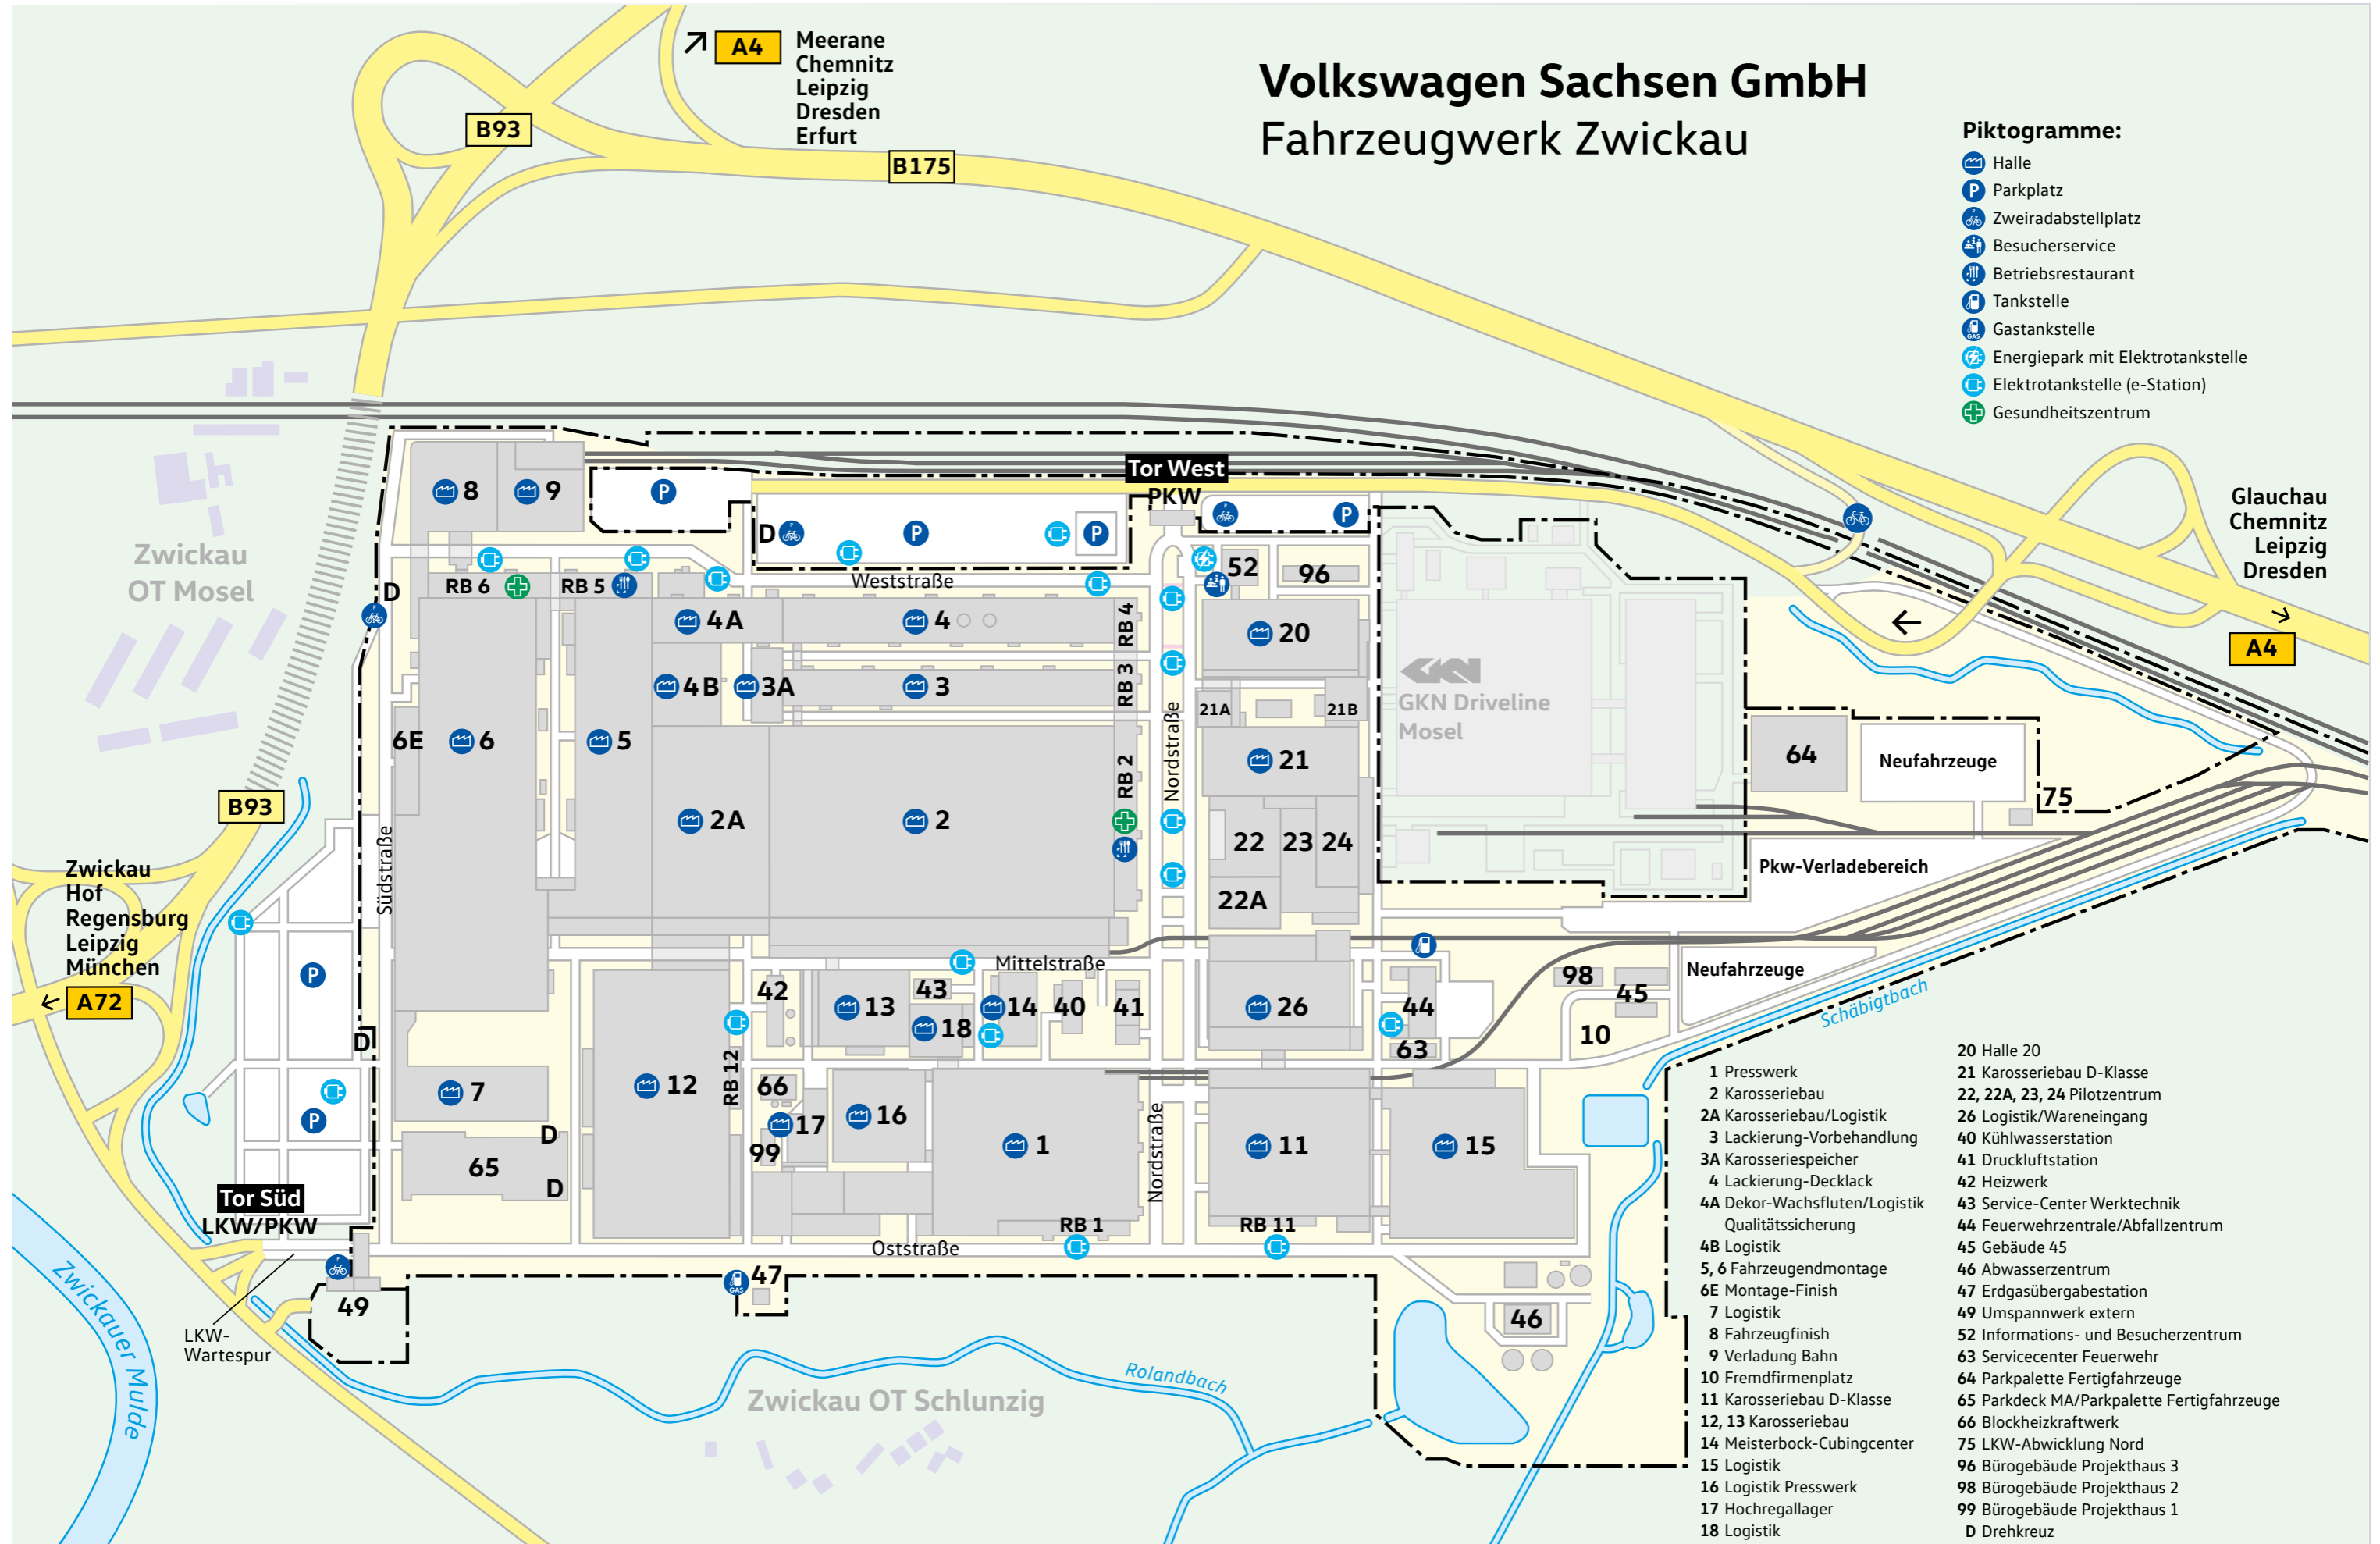

Volkswagen Sachsen GmbH Fahrzeugwerk Zwickau

Piktogramme:

-  Halle
-  Parkplatz
-  Zweiradabstellplatz
-  Besucherservice
-  Betriebsrestaurant
-  Tankstelle
-  Gastankstelle
-  Energiepark mit Elektrotankstelle
-  Elektrotankstelle (e-Station)
-  Gesundheitszentrum

- 20 Halle 20
- 21 Karosseriebau D-Klasse
- 22, 22A, 23, 24 Pilotzentrum
- 26 Logistik/Wareneingang
- 40 Kühlwasserstation
- 41 Druckluftstation
- 42 Heizwerk
- 43 Service-Center Werktechnik
- 44 Feuerwehrzentrale/Abfallzentrum
- 45 Gebäude 45
- 46 Abwasserzentrum
- 47 Erdgasübergabestation
- 49 Umspannwerk extern
- 52 Informations- und Besucherzentrum
- 63 Servicecenter Feuerwehr
- 64 Parkpalette Fertigfahrzeuge
- 65 Parkdeck MA/Parkpalette Fertigfahrzeuge
- 66 Blockheizkraftwerk
- 75 LKW-Abwicklung Nord
- 96 Bürogebäude Projekthaus 3
- 98 Bürogebäude Projekthaus 2
- 99 Bürogebäude Projekthaus 1
- D Drehkreuz
- 1 Presswerk
- 2 Karosseriebau
- 2A Karosseriebau/Logistik
- 3 Lackierung-Vorbehandlung
- 4 Lackierung-Decklack
- 4A Dekor-Wachsfalten/Logistik
- 4B Logistik
- 5, 6 Fahrzeugendmontage
- 6E Montage-Finish
- 7 Logistik
- 8 Fahrzeugfinish
- 9 Verladung Bahn
- 10 Fremdfirmenplatz
- 11 Karosseriebau D-Klasse
- 12, 13 Karosseriebau
- 14 Meisterbock-Cubingcenter
- 15 Logistik
- 16 Logistik Presswerk
- 17 Hochregallager
- 18 Logistik