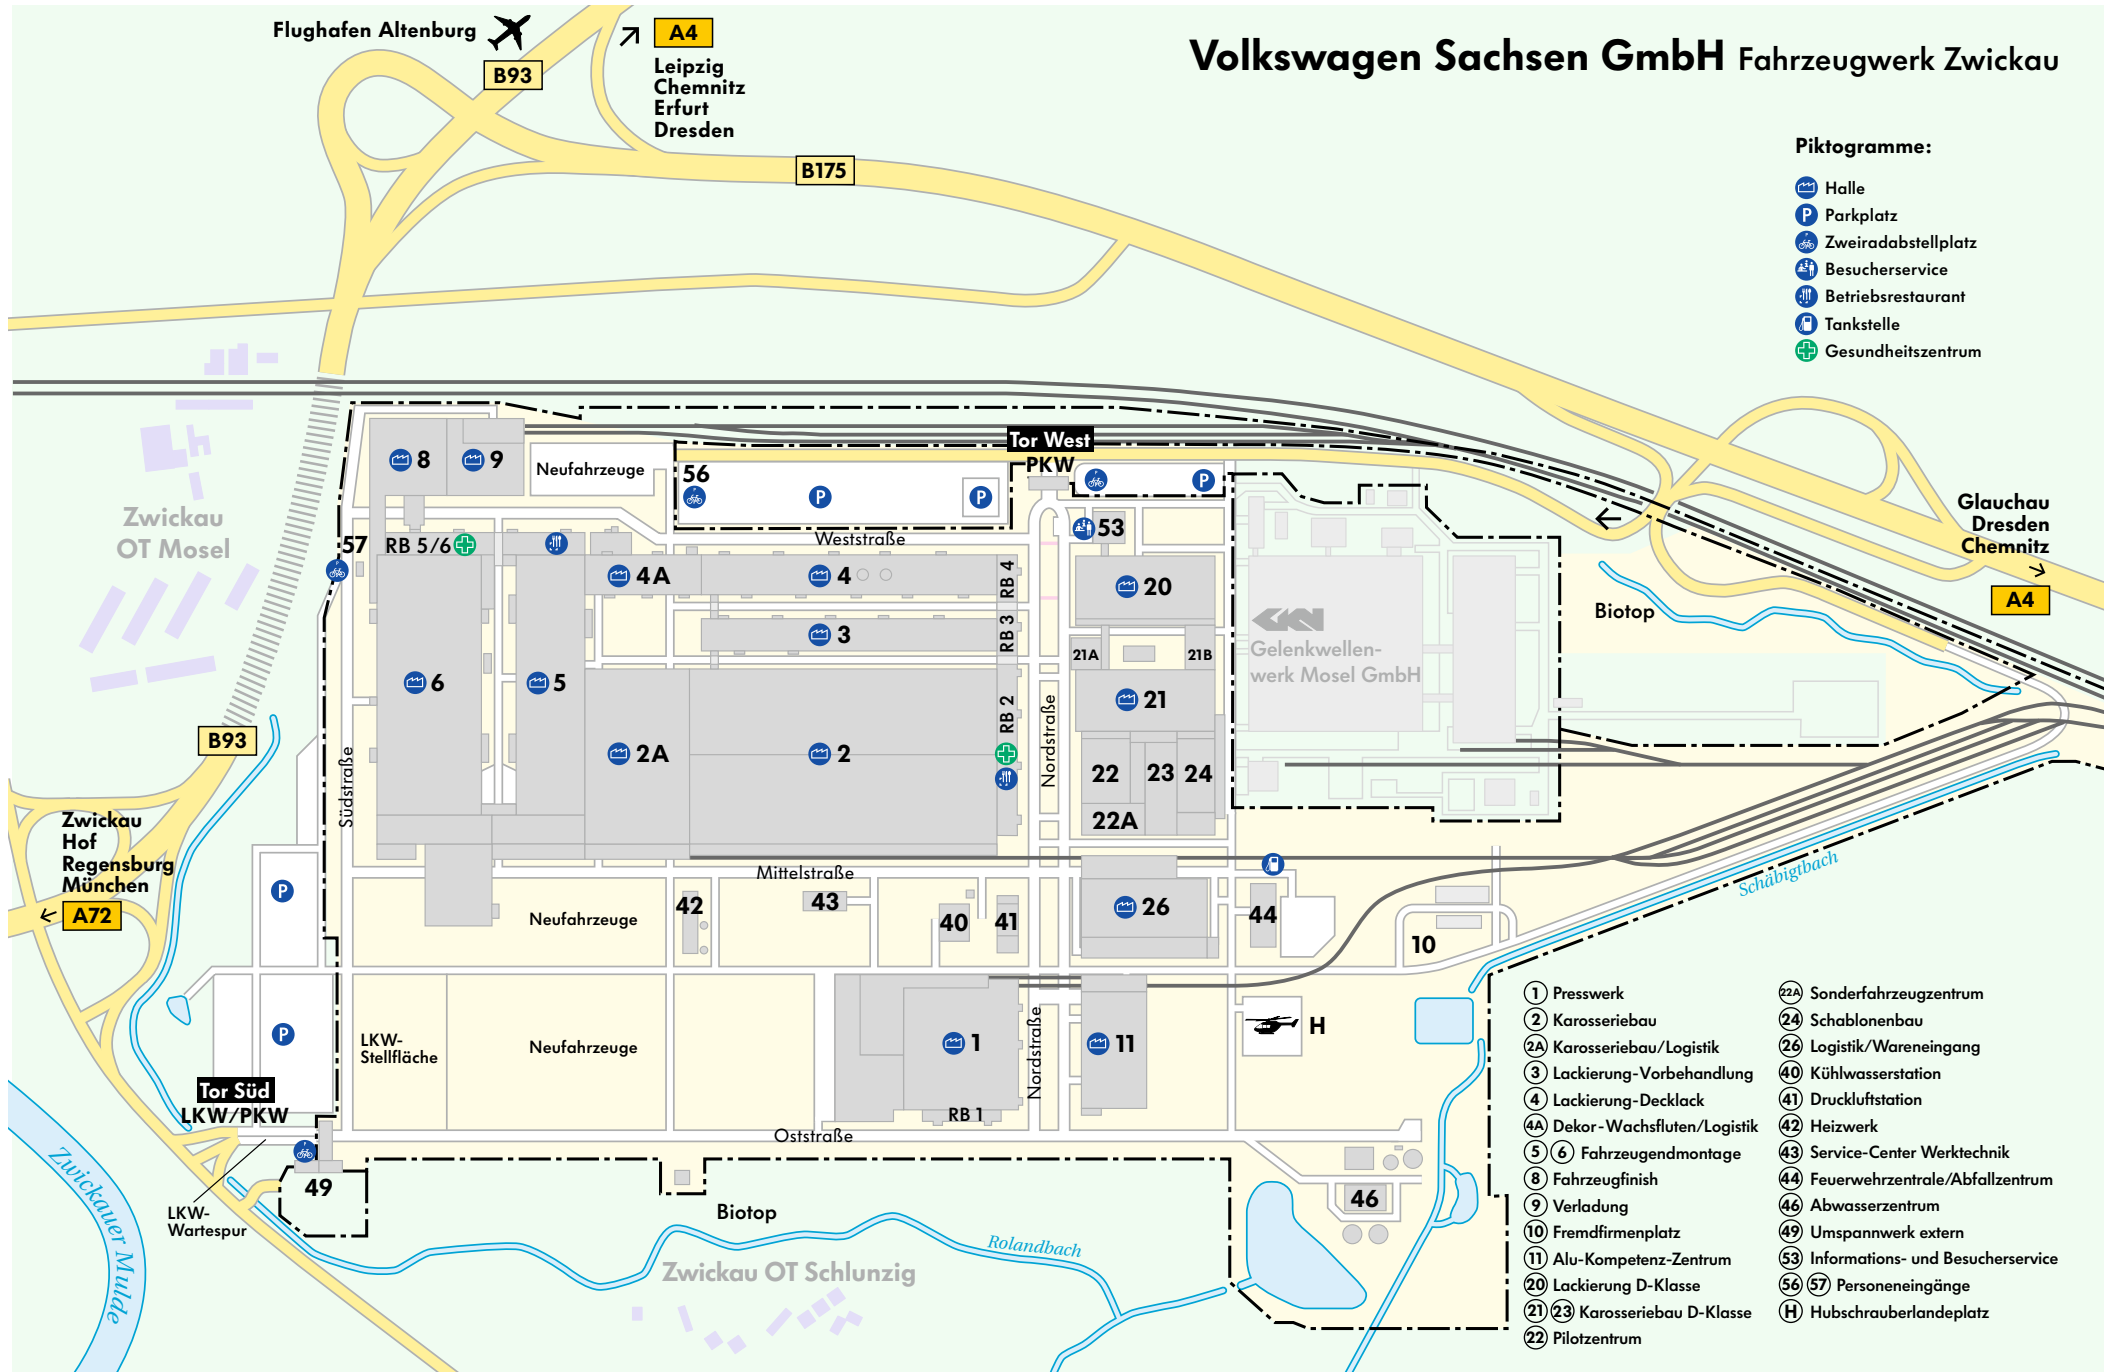

Volkswagen Sachsen GmbH Fahrzeugwerk Zwickau

- Piktogramme:**
- Halle
 - Parkplatz
 - Zweiradabstellplatz
 - Besucherservice
 - Betriebsrestaurant
 - Tankstelle
 - Gesundheitszentrum

- ① Presswerk
- ② Karosseriebau
- 2A Karosseriebau/Logistik
- ③ Lackierung-Vorbehandlung
- ④ Lackierung-Decklack
- 4A Dekor-Wachsfalzen/Logistik
- ⑤ ⑥ Fahrzeugendmontage
- ⑧ Fahrzeugfinish
- ⑨ Verladung
- ⑩ Fremdfirmenplatz
- ⑪ Alu-Kompetenz-Zentrum
- ⑫ Lackierung D-Klasse
- ⑬ ⑭ Karosseriebau D-Klasse
- ⑮ Pilotenzentrum
- 22A Sonderfahrzeugzentrum
- ⑯ Schablonenbau
- ⑰ Logistik/Wareneingang
- ⑱ Kühlwasserstation
- ⑲ Druckluftstation
- ⑳ Heizwerk
- ㉑ Service-Center Werktechnik
- ⑳ Feuerwehrezentrale/Abfallzentrum
- ㉒ Abwasserzentrum
- ㉓ Umspannwerk extern
- ㉔ Informations- und Besucherservice
- ㉕ Personeneingänge
- Ⓜ Hubschrauberlandeplatz