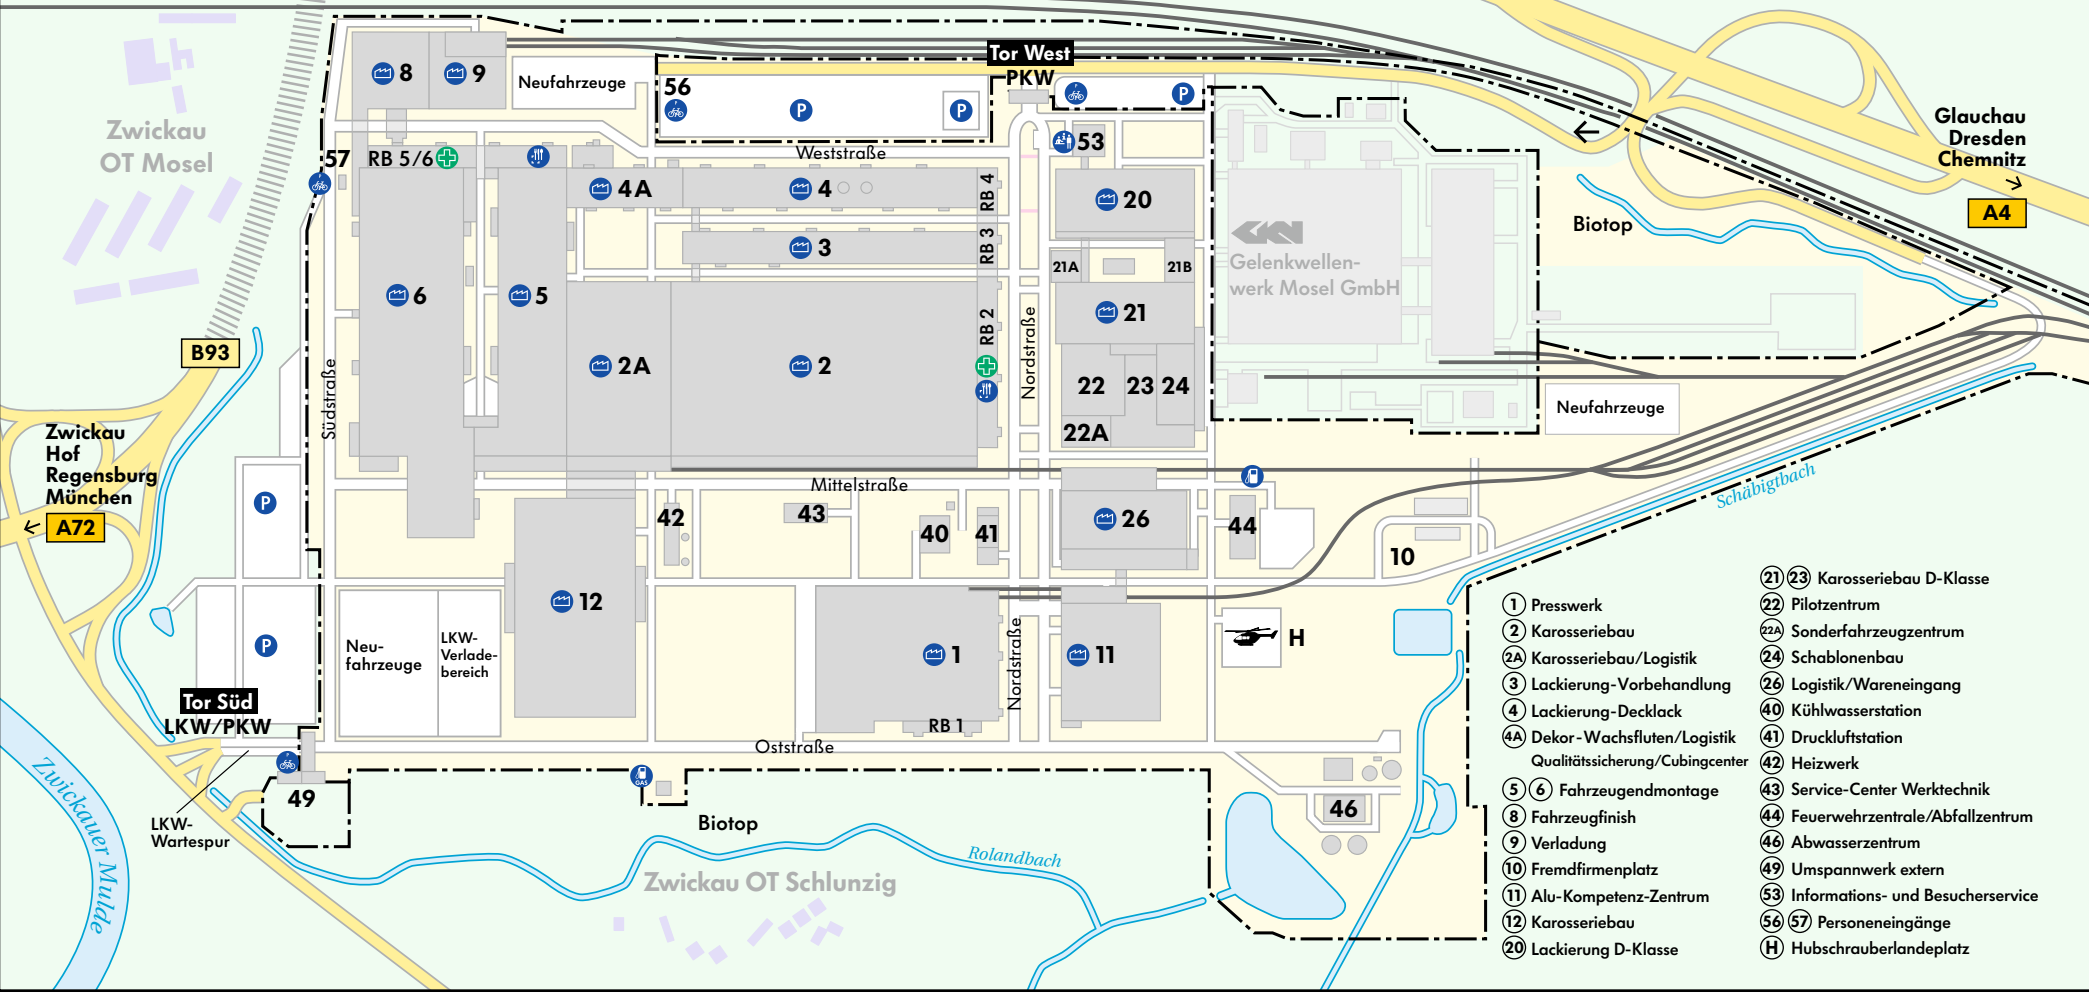

Volkswagen Sachsen GmbH Fahrzeugwerk Zwickau

Flughafen Altenburg 
B93
 Leipzig
 Chemnitz
 Erfurt
 Dresden

B175

- Piktogramme:**
-  Halle
 -  Parkplatz
 -  Zweiradabstellplatz
 -  Besucherservice
 -  Betriebsrestaurant
 -  Tankstelle
 -  Gastankstelle
 -  Gesundheitszentrum

- | | |
|---------------------------------|--------------------------------------|
| ① Presswerk | ②③ Karosseriebau D-Klasse |
| ② Karosseriebau | ②② Pilotzentrum |
| ②A Karosseriebau/Logistik | ②②A Sonderfahrzeugzentrum |
| ③ Lackierung-Vorbehandlung | ②④ Schablonenbau |
| ④ Lackierung-Decklack | ②⑥ Logistik/Wareneingang |
| ④A Dekor-Wachsfluten/Logistik | ④① Kühlwasserstation |
| Qualitätssicherung/Cubingcenter | ④① Druckluftstation |
| ⑤ ⑥ Fahrzeugendmontage | ④② Heizwerk |
| ⑧ Fahrzeugfinish | ④③ Service-Center Werktechnik |
| ⑨ Verladung | ④④ Feuerwehrzentrale/Abfallzentrum |
| ⑩ Fremdfirmenplatz | ④⑥ Abwasserzentrum |
| ⑪ Alu-Kompetenz-Zentrum | ④⑨ Umspannwerk extern |
| ⑫ Karosseriebau | ⑤③ Informations- und Besucherservice |
| ⑳ Lackierung D-Klasse | ⑤⑥ ⑤⑦ Personeneingänge |
| | ⑧ Hubschrauberlandeplatz |